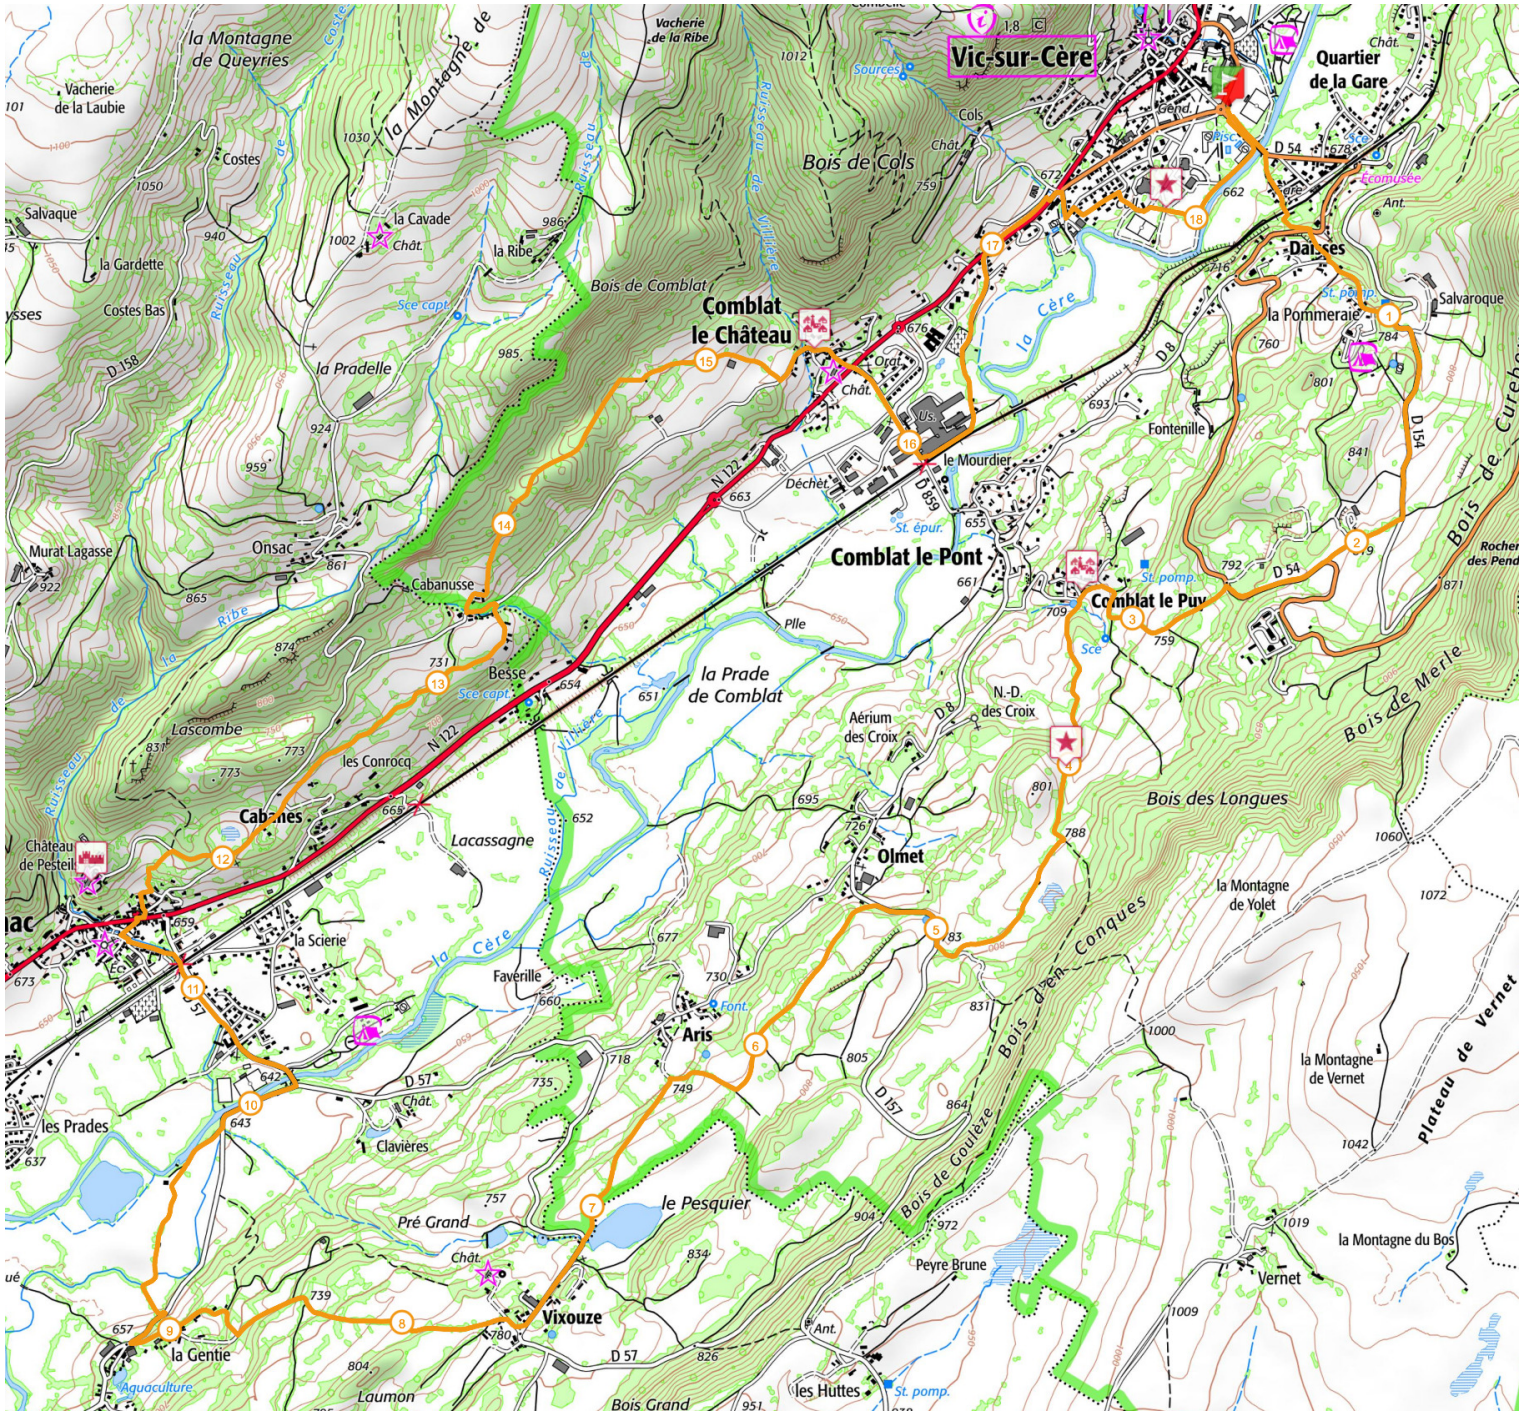

Parcours 64 Bleu - Basse Vallée de la Cère

18.5 km  540 m  540 m

Retrouvez ce parcours sur votre mobile avec l'appli Massif Cantalien Espace Trail

<https://tracedetail.com> - ©IGN 2021. Utilisation et reproduction limitées à un usage privé.

 > 10%  > 20%  > 30%