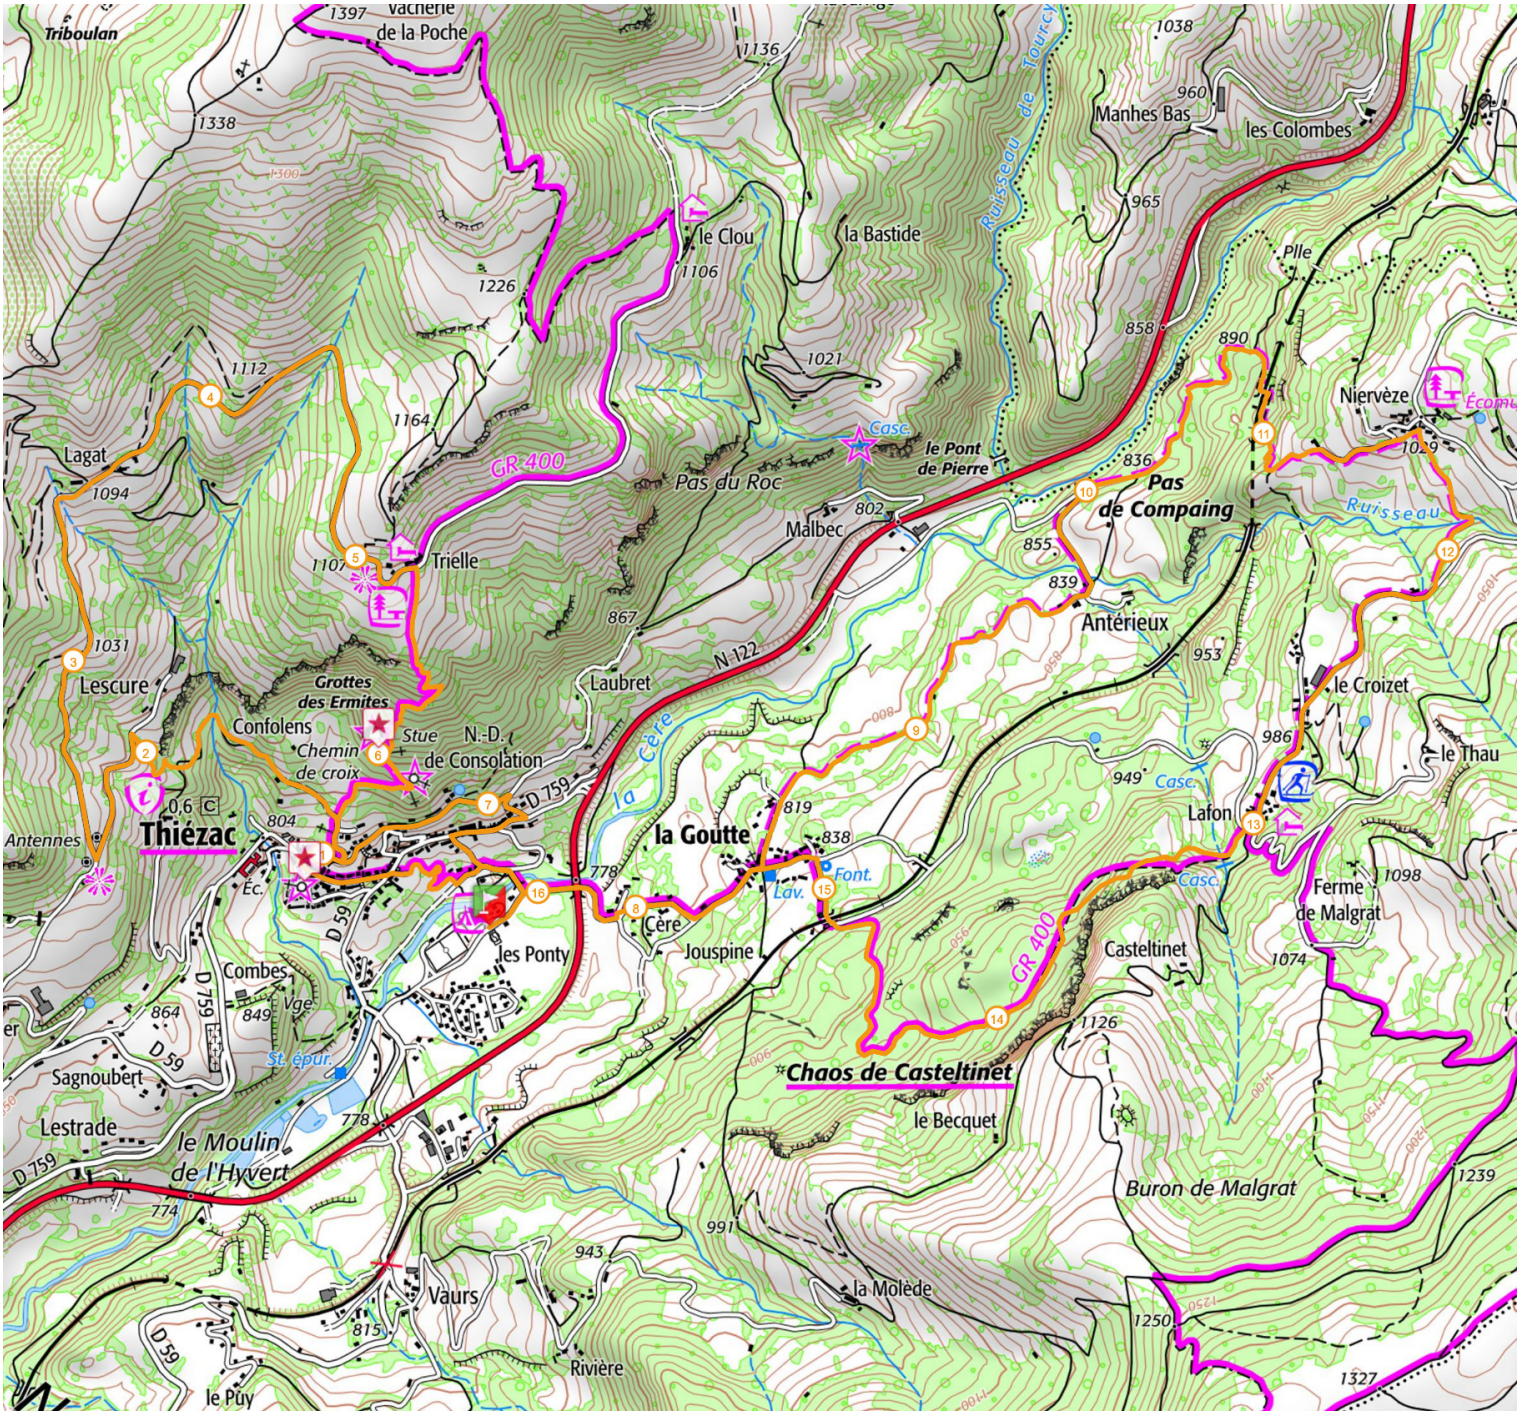

# Parcours 60 Bleu - Entre cascade et chaos

16.1 km  750 m  750 m

Retrouvez ce parcours sur votre mobile avec l'appli Massif Cantalien Espace Trail

<https://tracedetail.com> - ©IGN 2021. Utilisation et reproduction limitées à un usage privé.

 > 10%  > 20%  > 30%