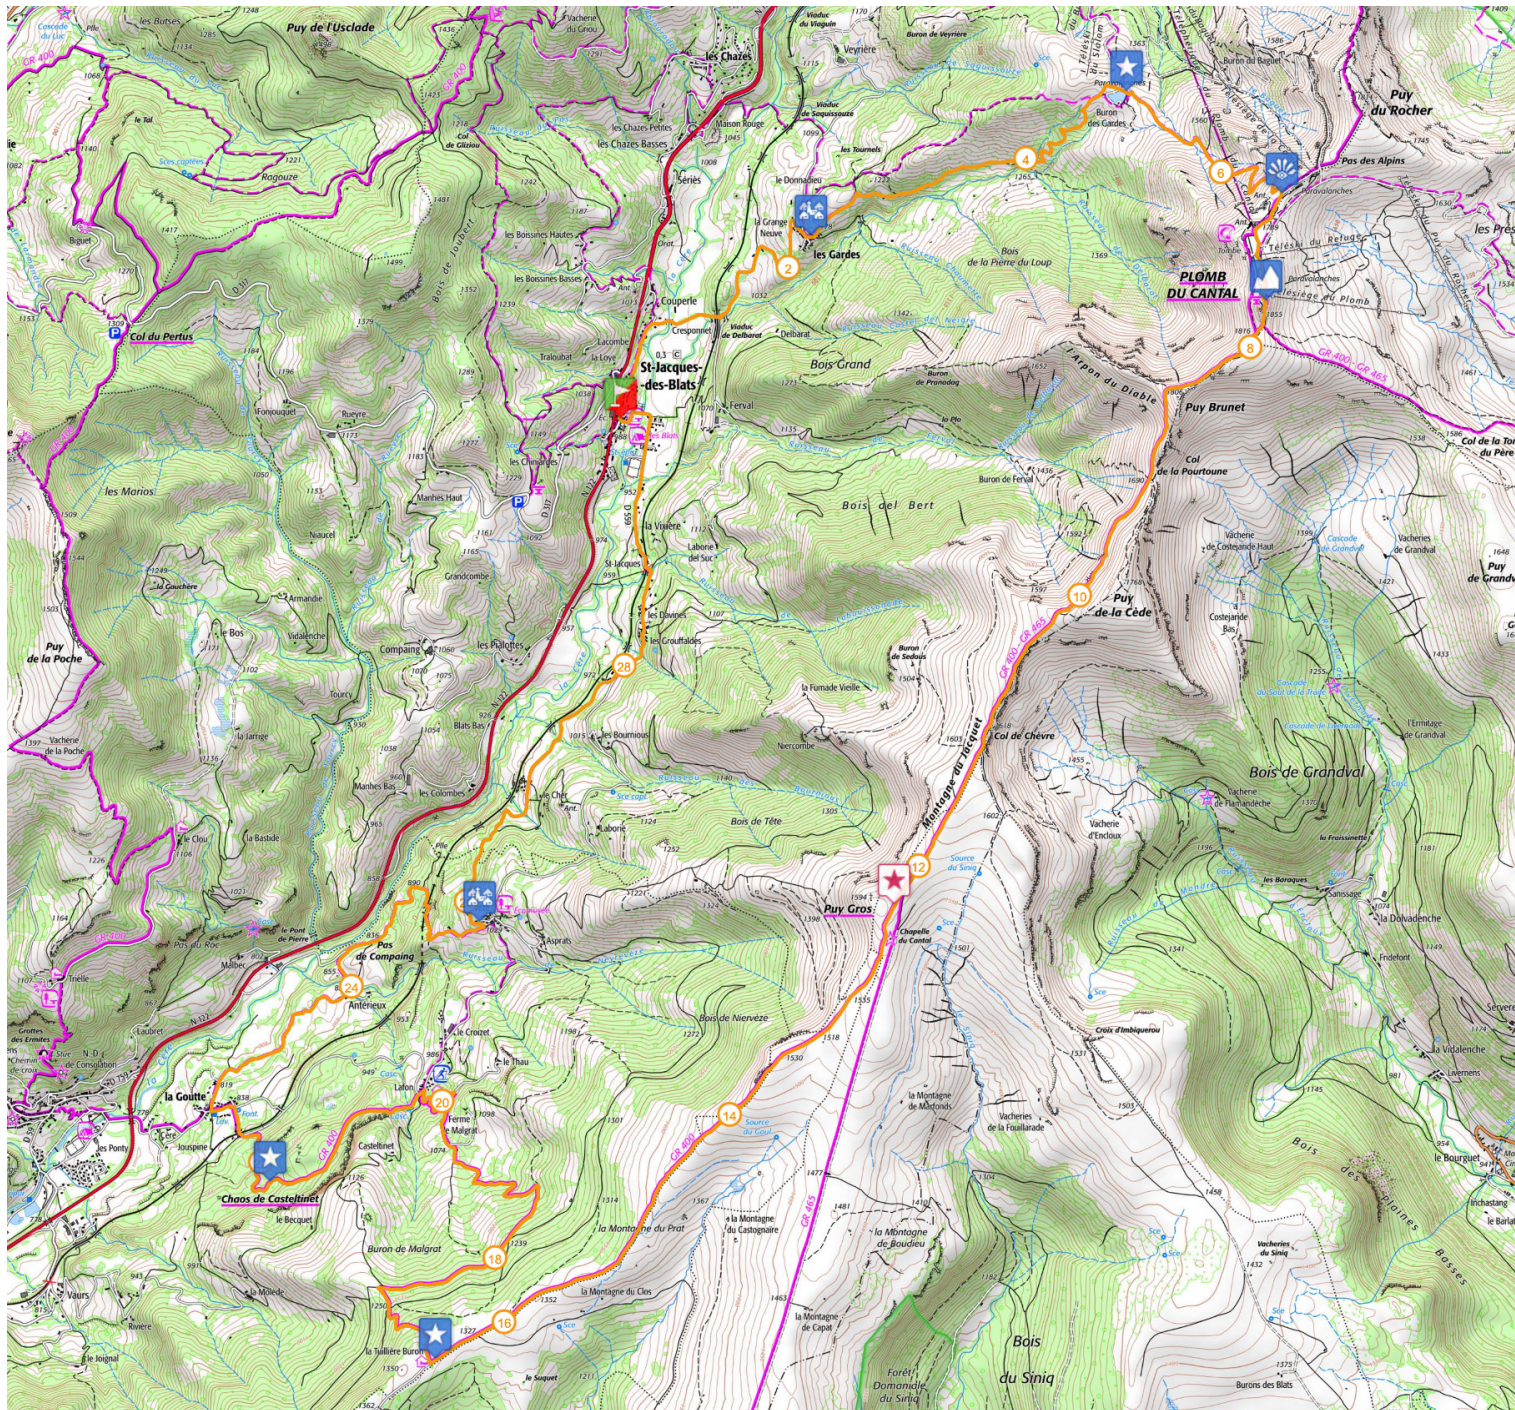

Retrouvez ce parcours sur votre mobile avec l'appli Massif Cantalien Espace Trail

<https://tracedetail.com> - ©IGN 2021. Utilisation et reproduction limitées à un usage privé.

 > 10%  > 20%  > 30%