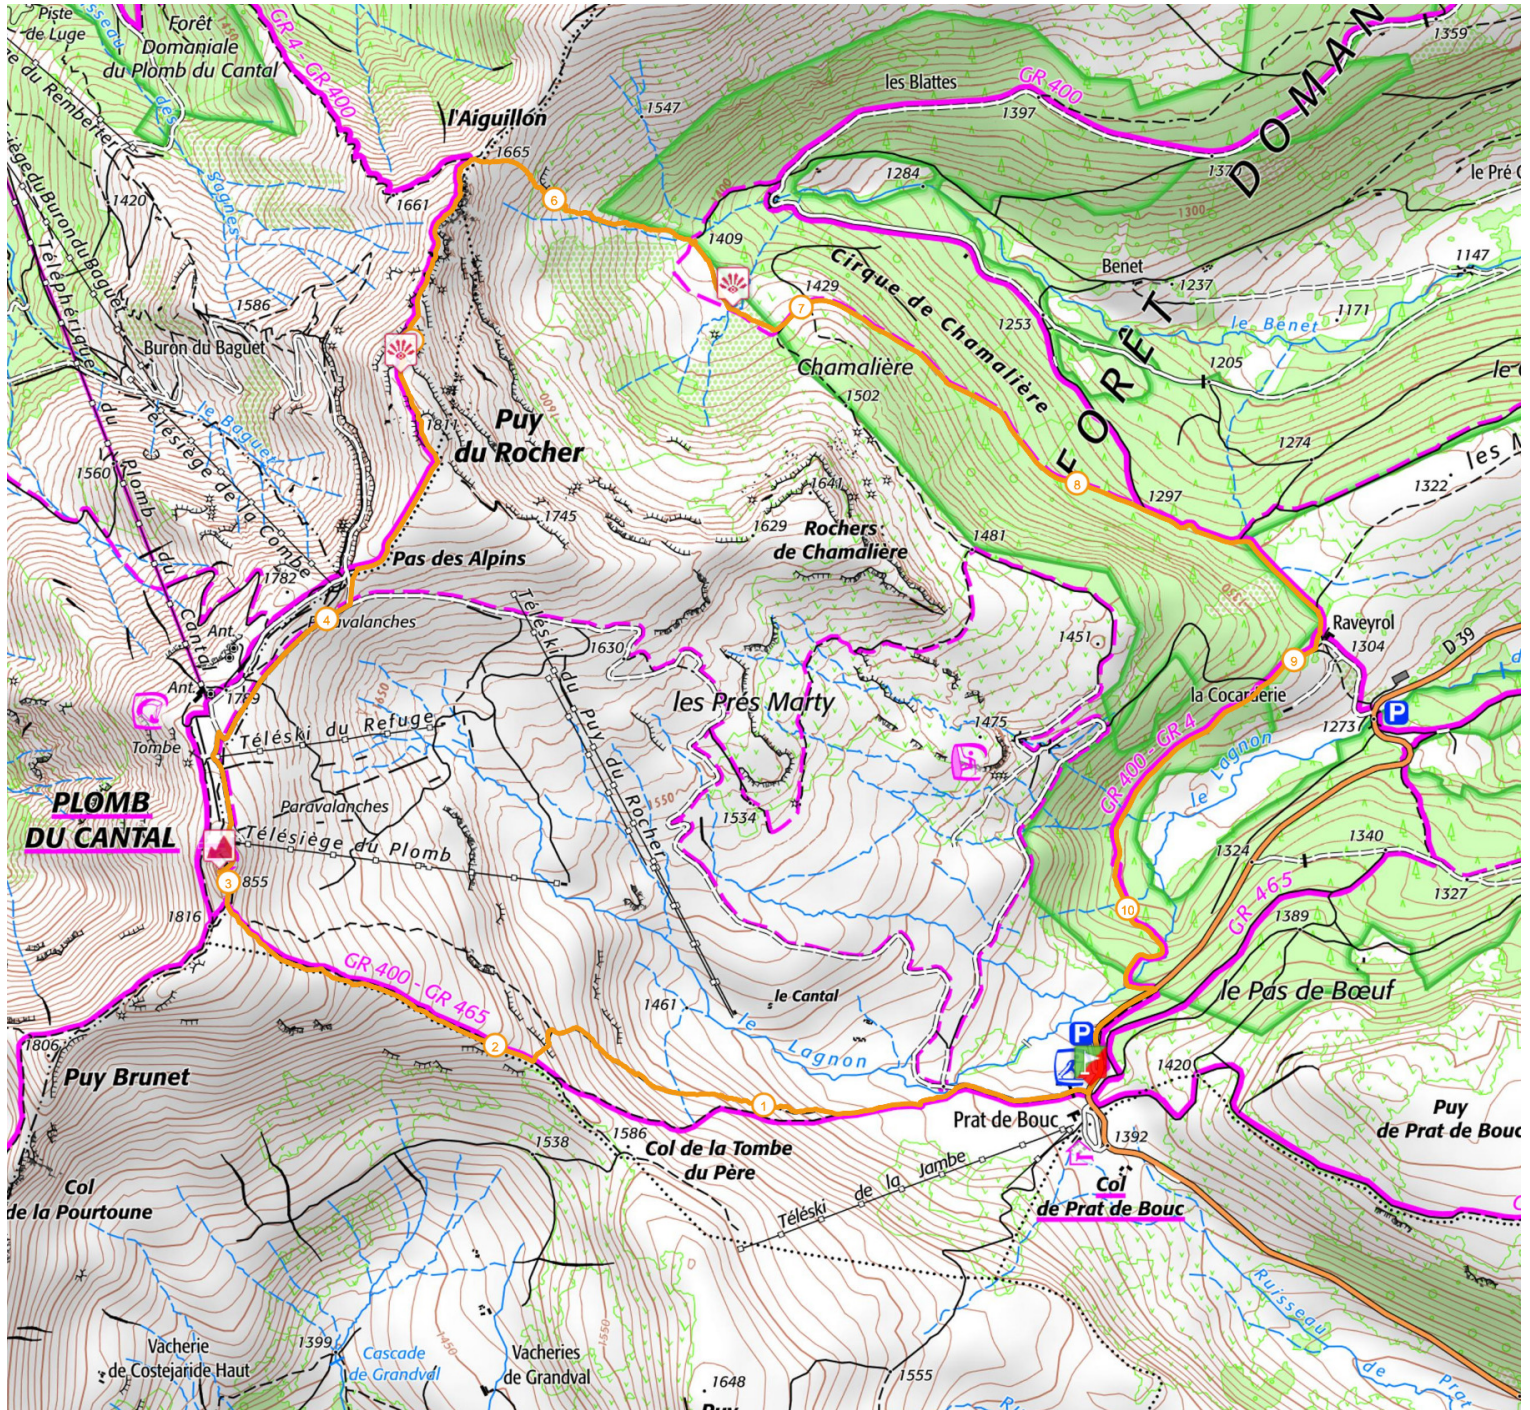

Parcours 15 bleu - Plomb du Cantal - Prés Marty

10.8 km  670 m  670 m

Retrouvez ce parcours sur votre mobile avec l'appli Massif Cantalien Espace Trail

<https://tracedetrail.com> - ©IGN 2021. Utilisation et reproduction limitées à un usage privé.

 > 10%  > 20%  > 30%