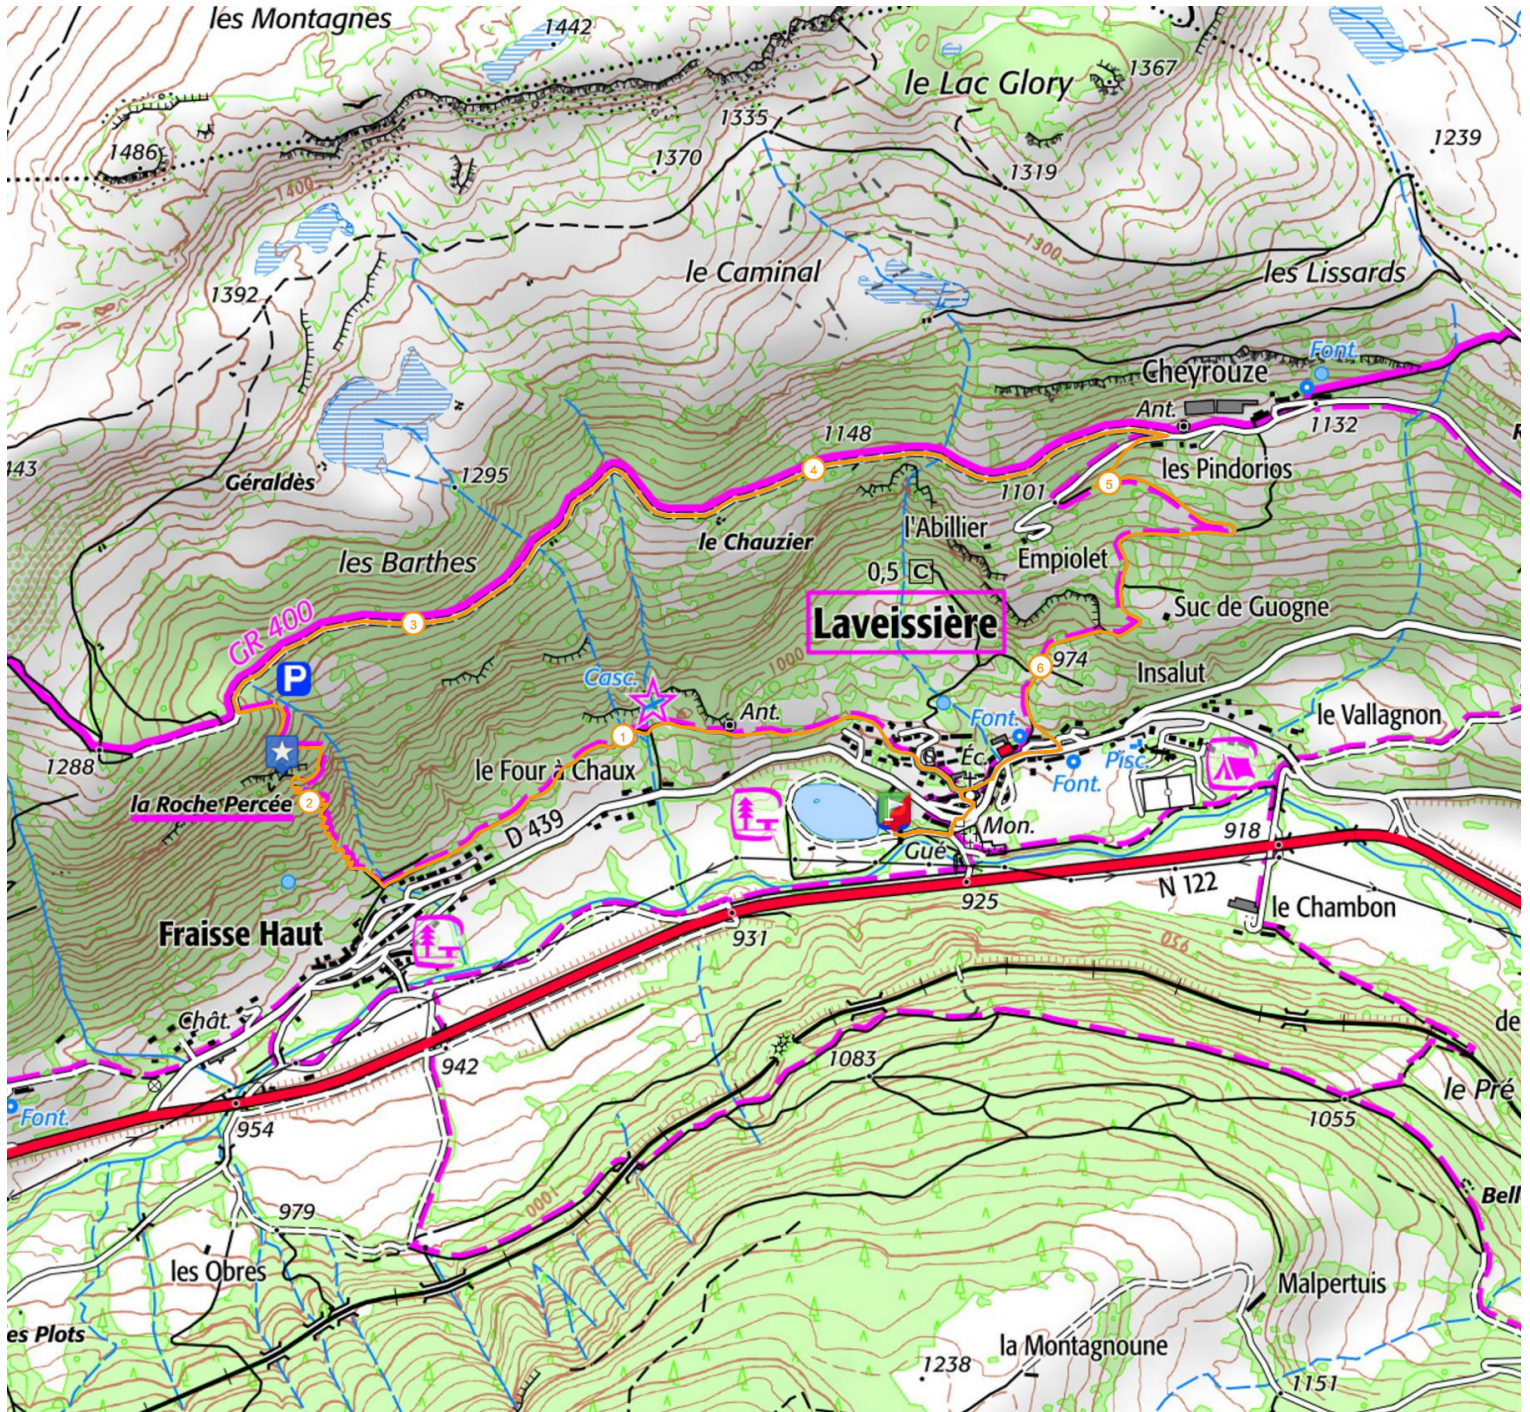

Parcours 8 vert - Les Pindorios

6.7 km  320 m  320 m

Retrouvez ce parcours sur votre mobile avec l'appli Massif Cantalien Espace Trail

<https://tracedetail.com> - ©IGN 2021. Utilisation et reproduction limitées à un usage privé.

 > 10%  > 20%  > 30%