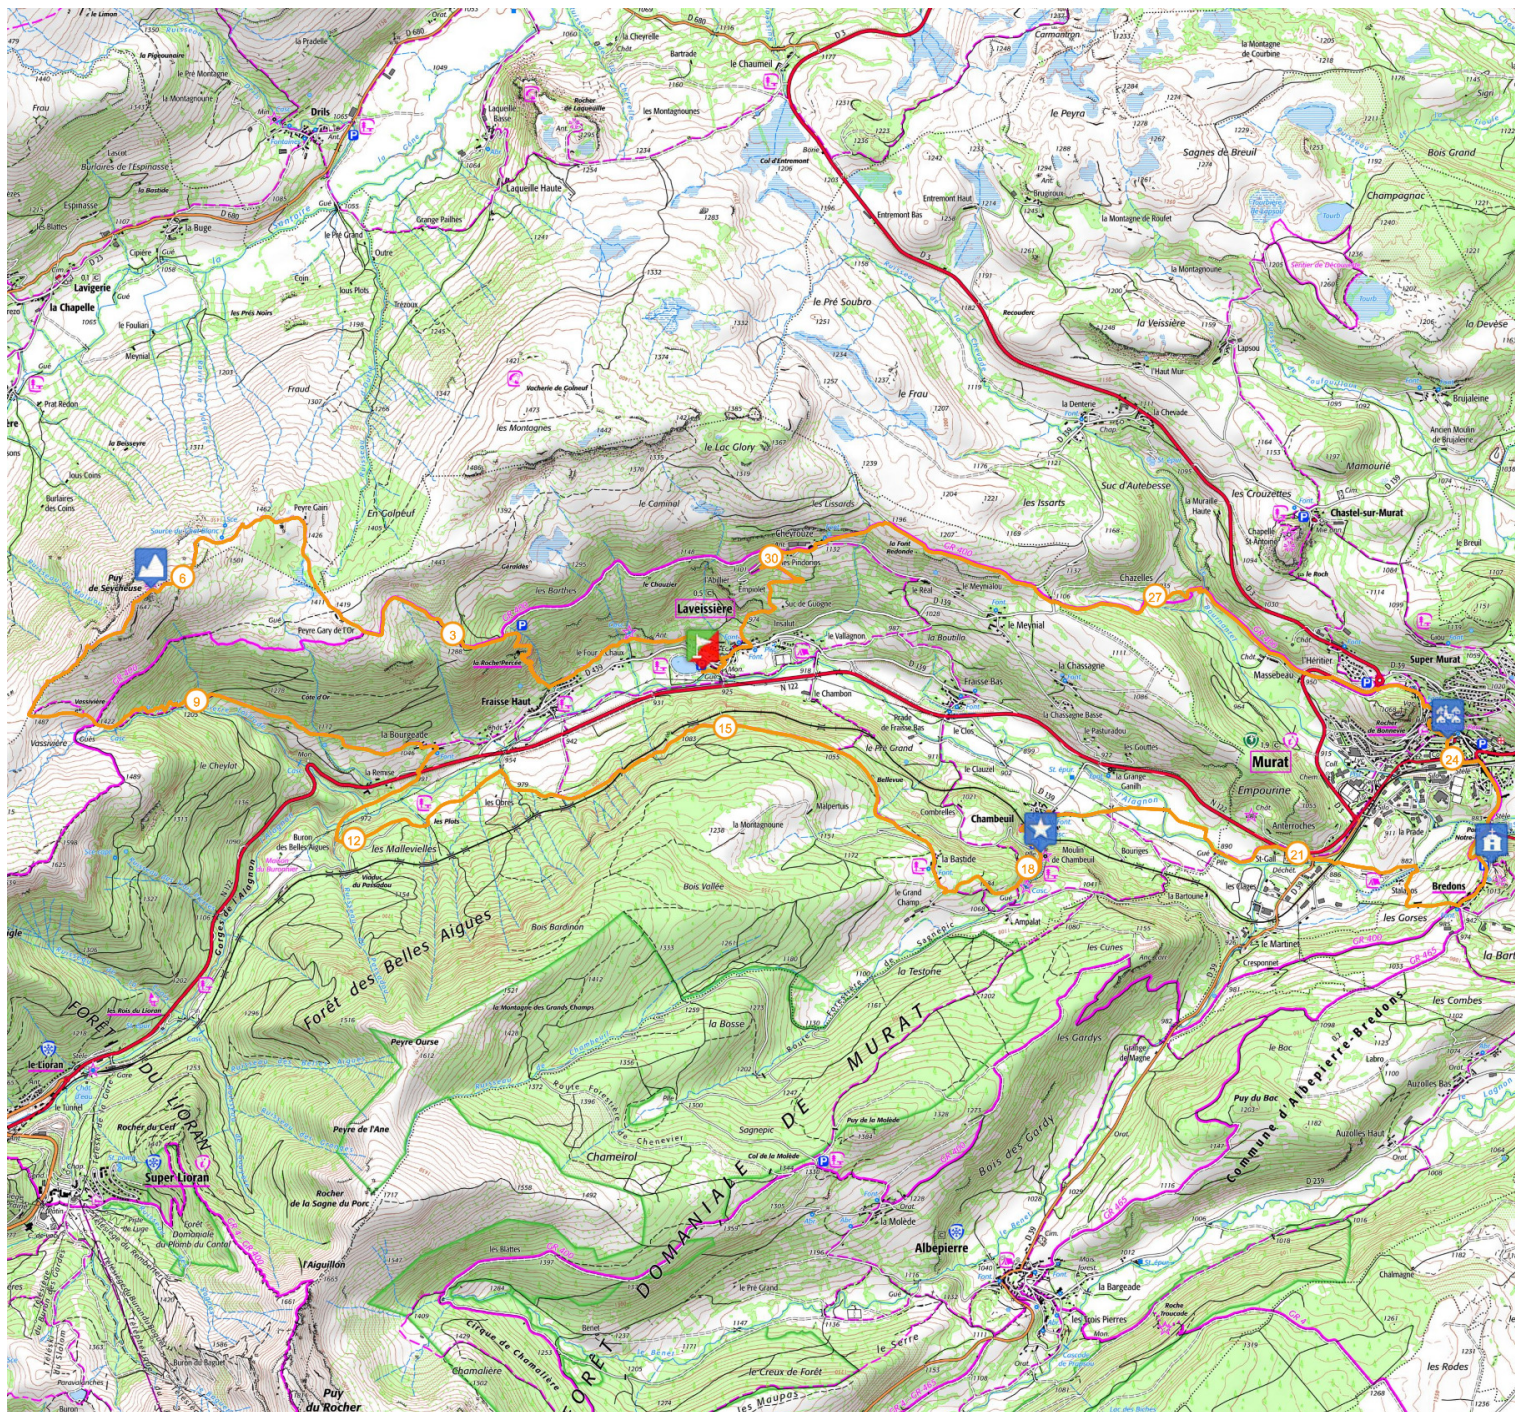

Parcours 6 rouge - Puy de Seycheuse

31.8 km  1480 m  1470 m

Retrouvez ce parcours sur votre mobile avec l'appli Massif Cantalien Espace Trail

<https://tracedetail.com> - ©IGN 2021. Utilisation et reproduction limitées à un usage privé.

 > 10%  > 20%  > 30%