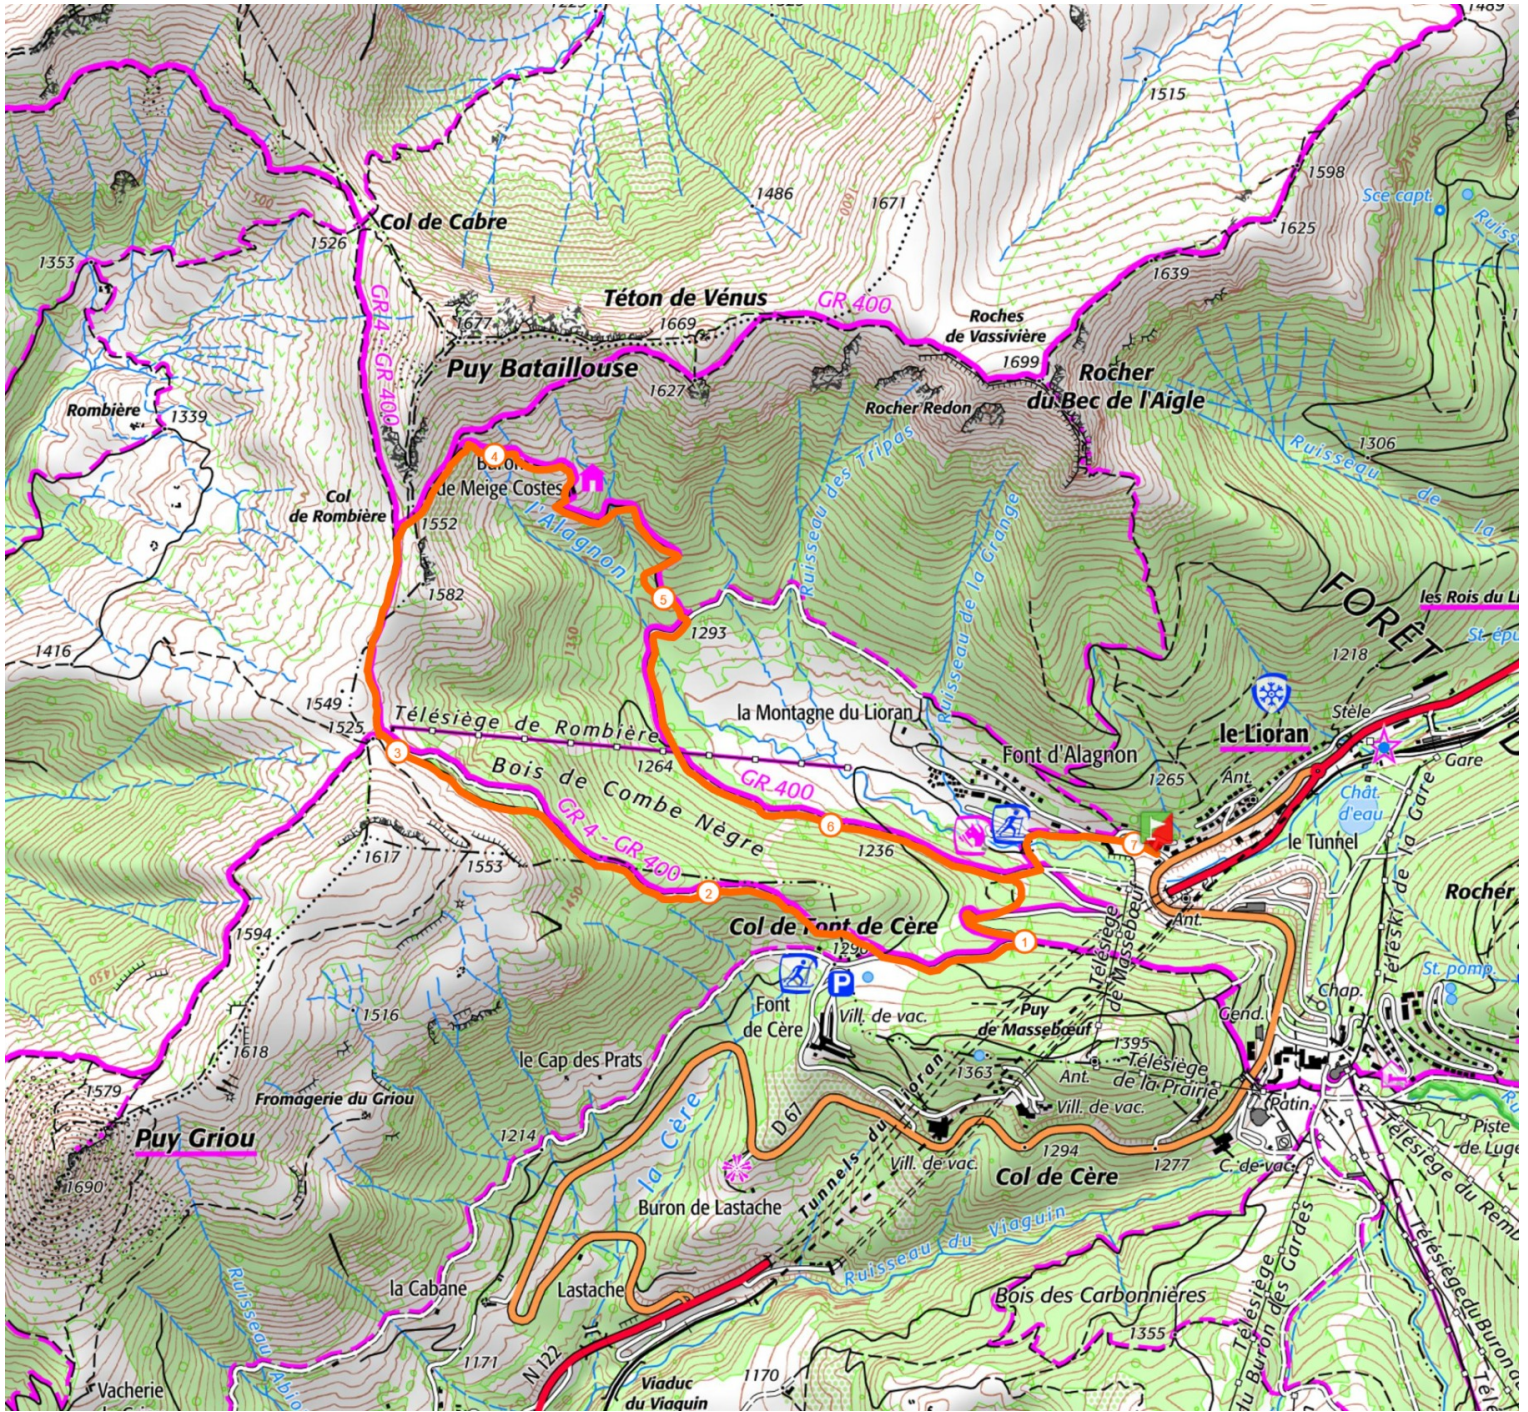

Retrouvez ce parcours sur votre mobile avec l'appli Massif Cantalien Espace Nature

<https://tracedetail.com> - ©IGN 2022. Utilisation et reproduction limitées à un usage privé.

 > 10%  > 20%  > 30%