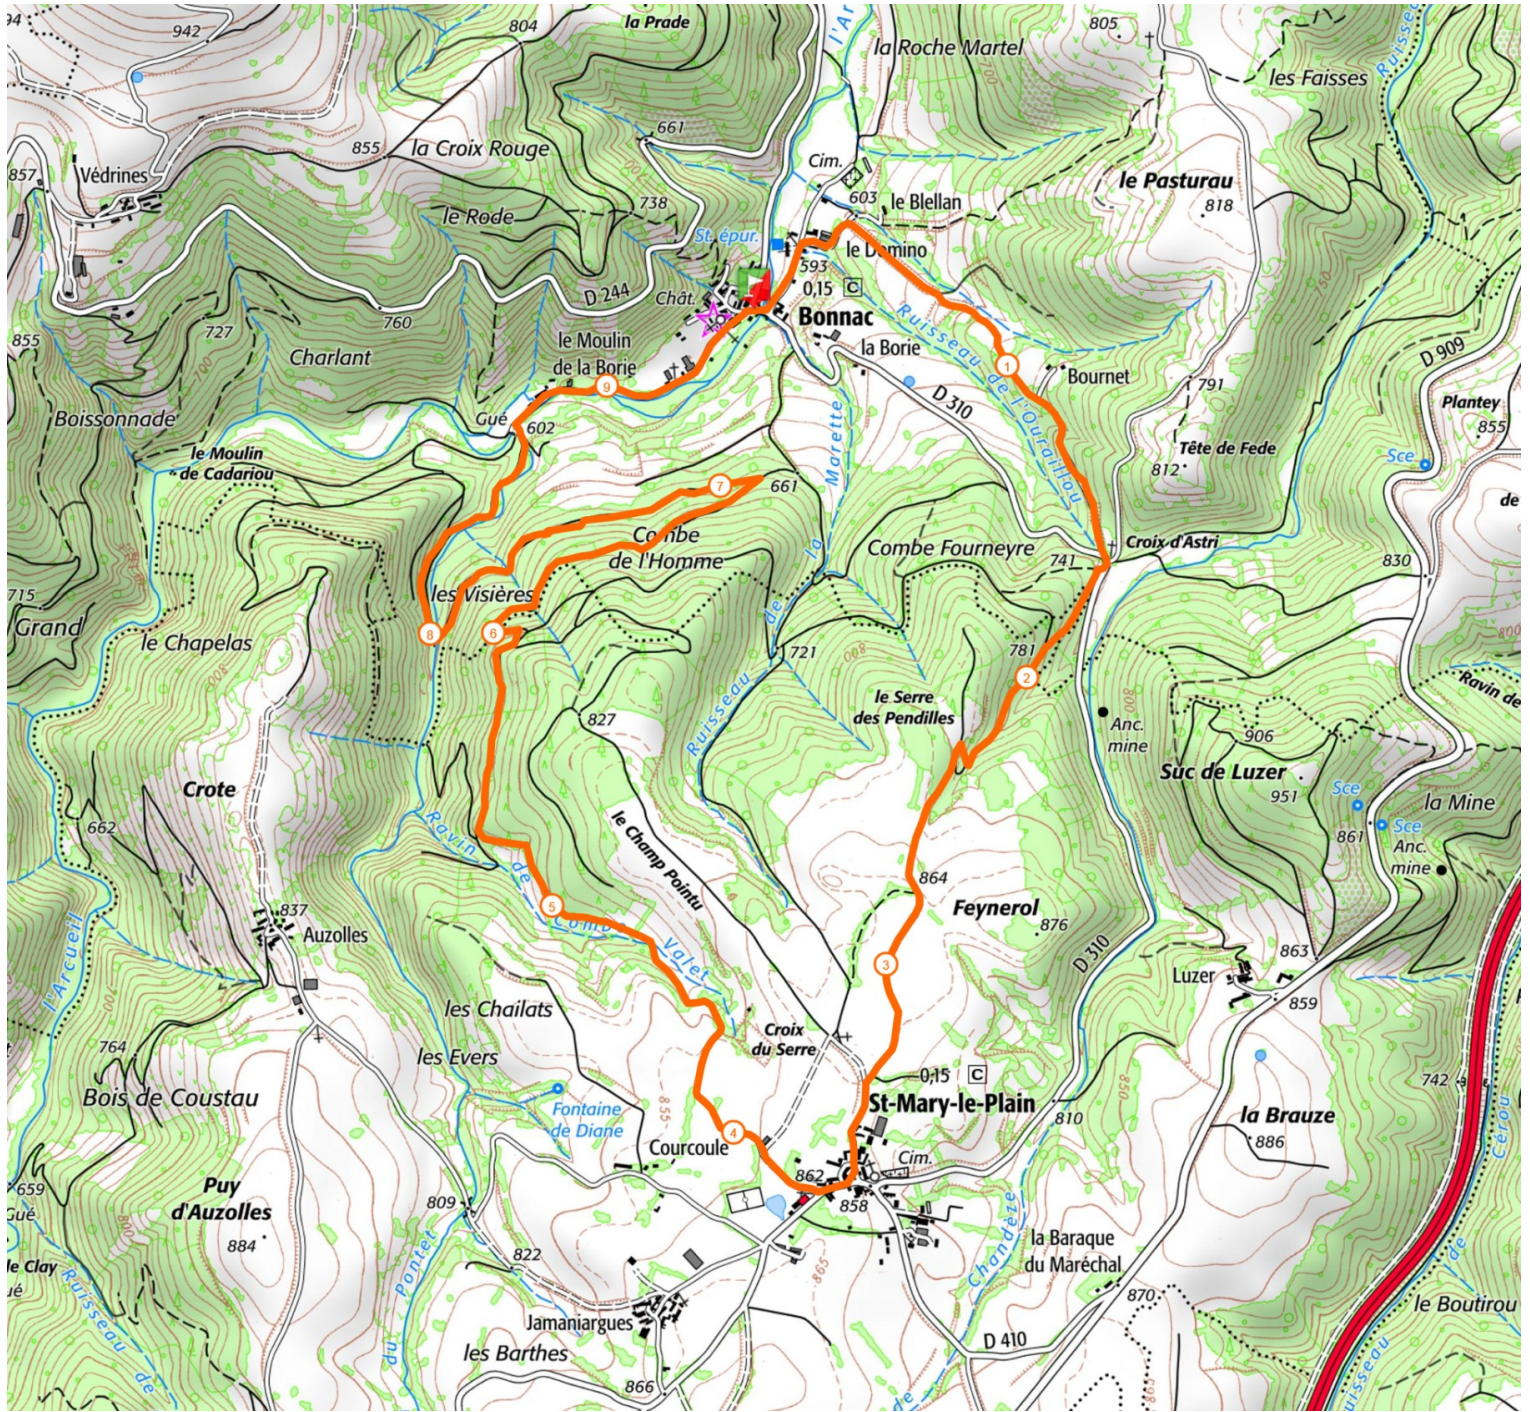

Retrouvez ce parcours sur votre mobile avec l'appli Massif Cantalien Espace Nature

<https://tracedetail.com> - ©IGN 2022. Utilisation et reproduction limitées à un usage privé.

 > 10%  > 20%  > 30%