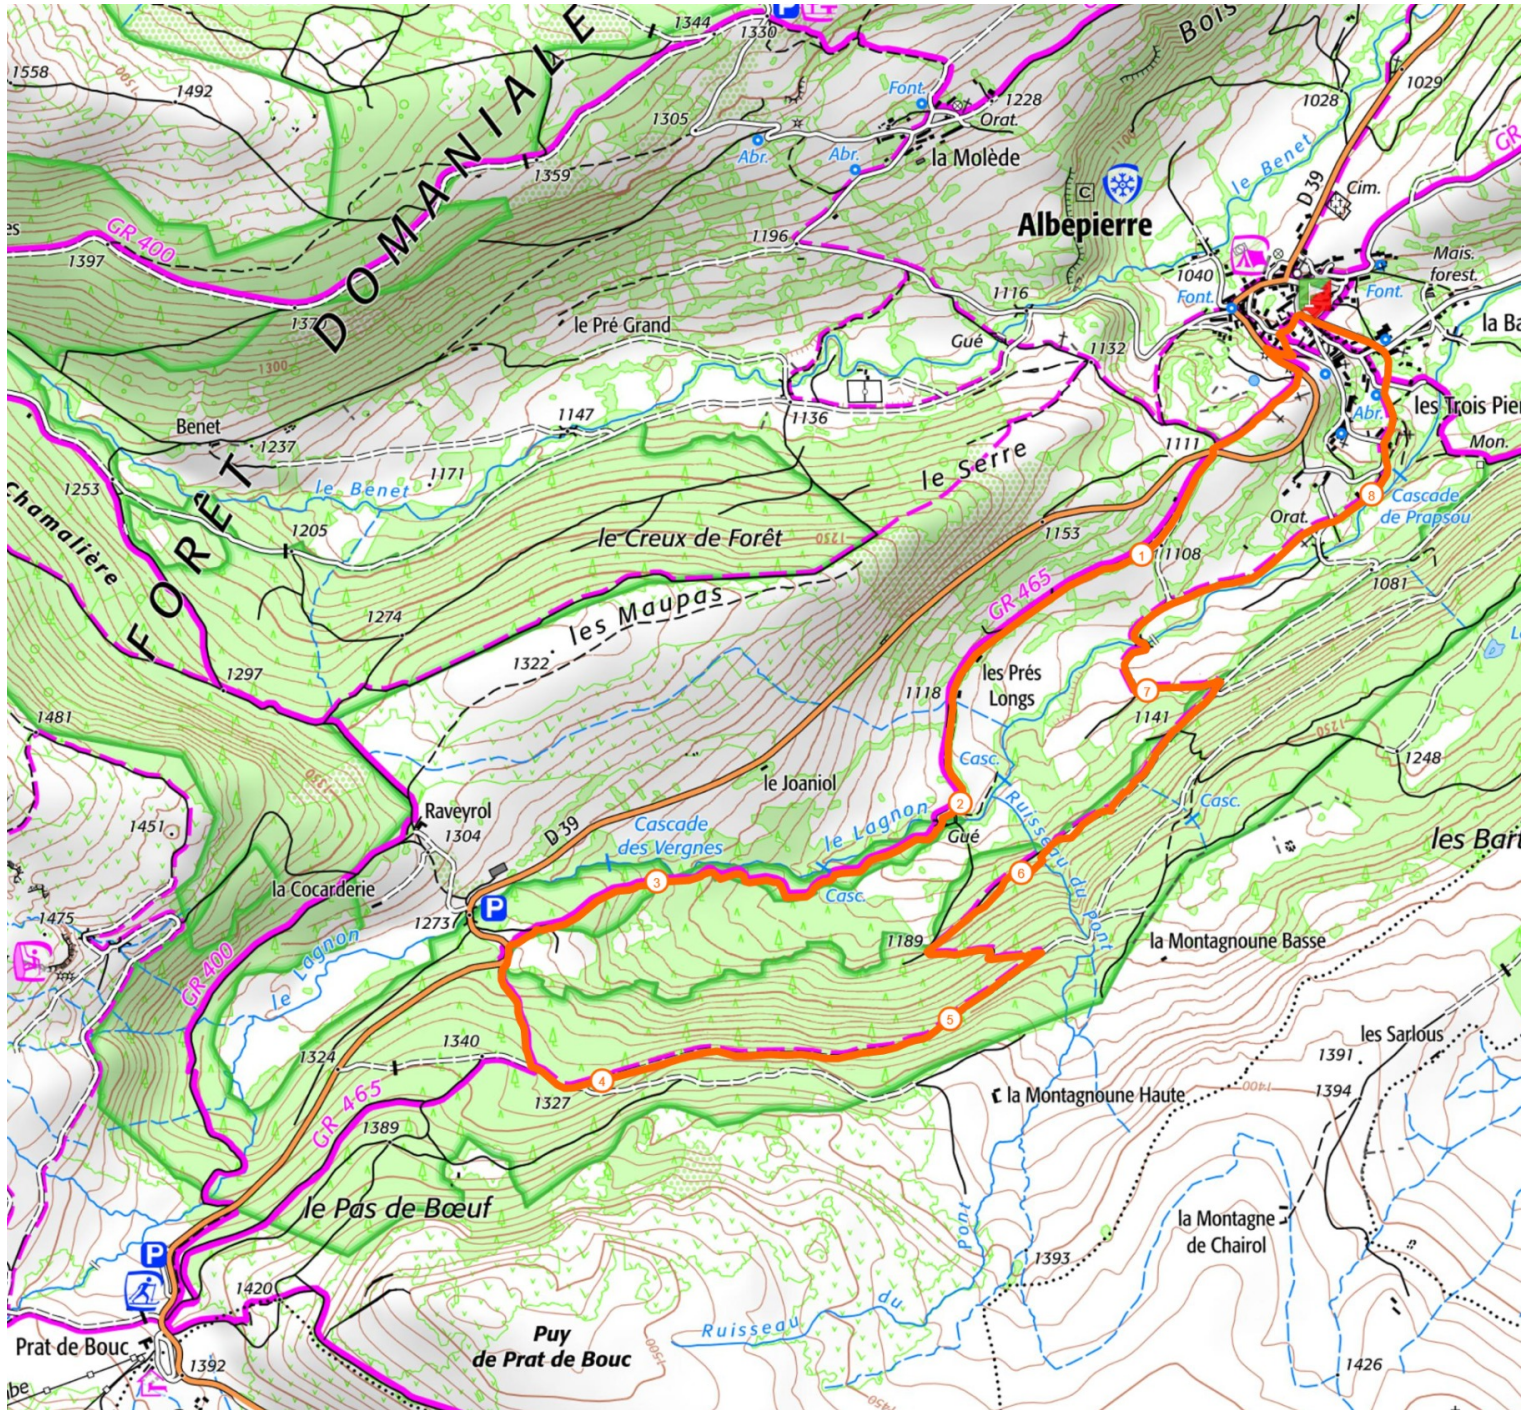

RANDO - Les cascades

8.6 km  340 m  340 m

Retrouvez ce parcours sur votre mobile avec l'appli Massif Cantalien Espace Nature

<https://tracedetail.com> - ©IGN 2022. Utilisation et reproduction limitées à un usage privé.