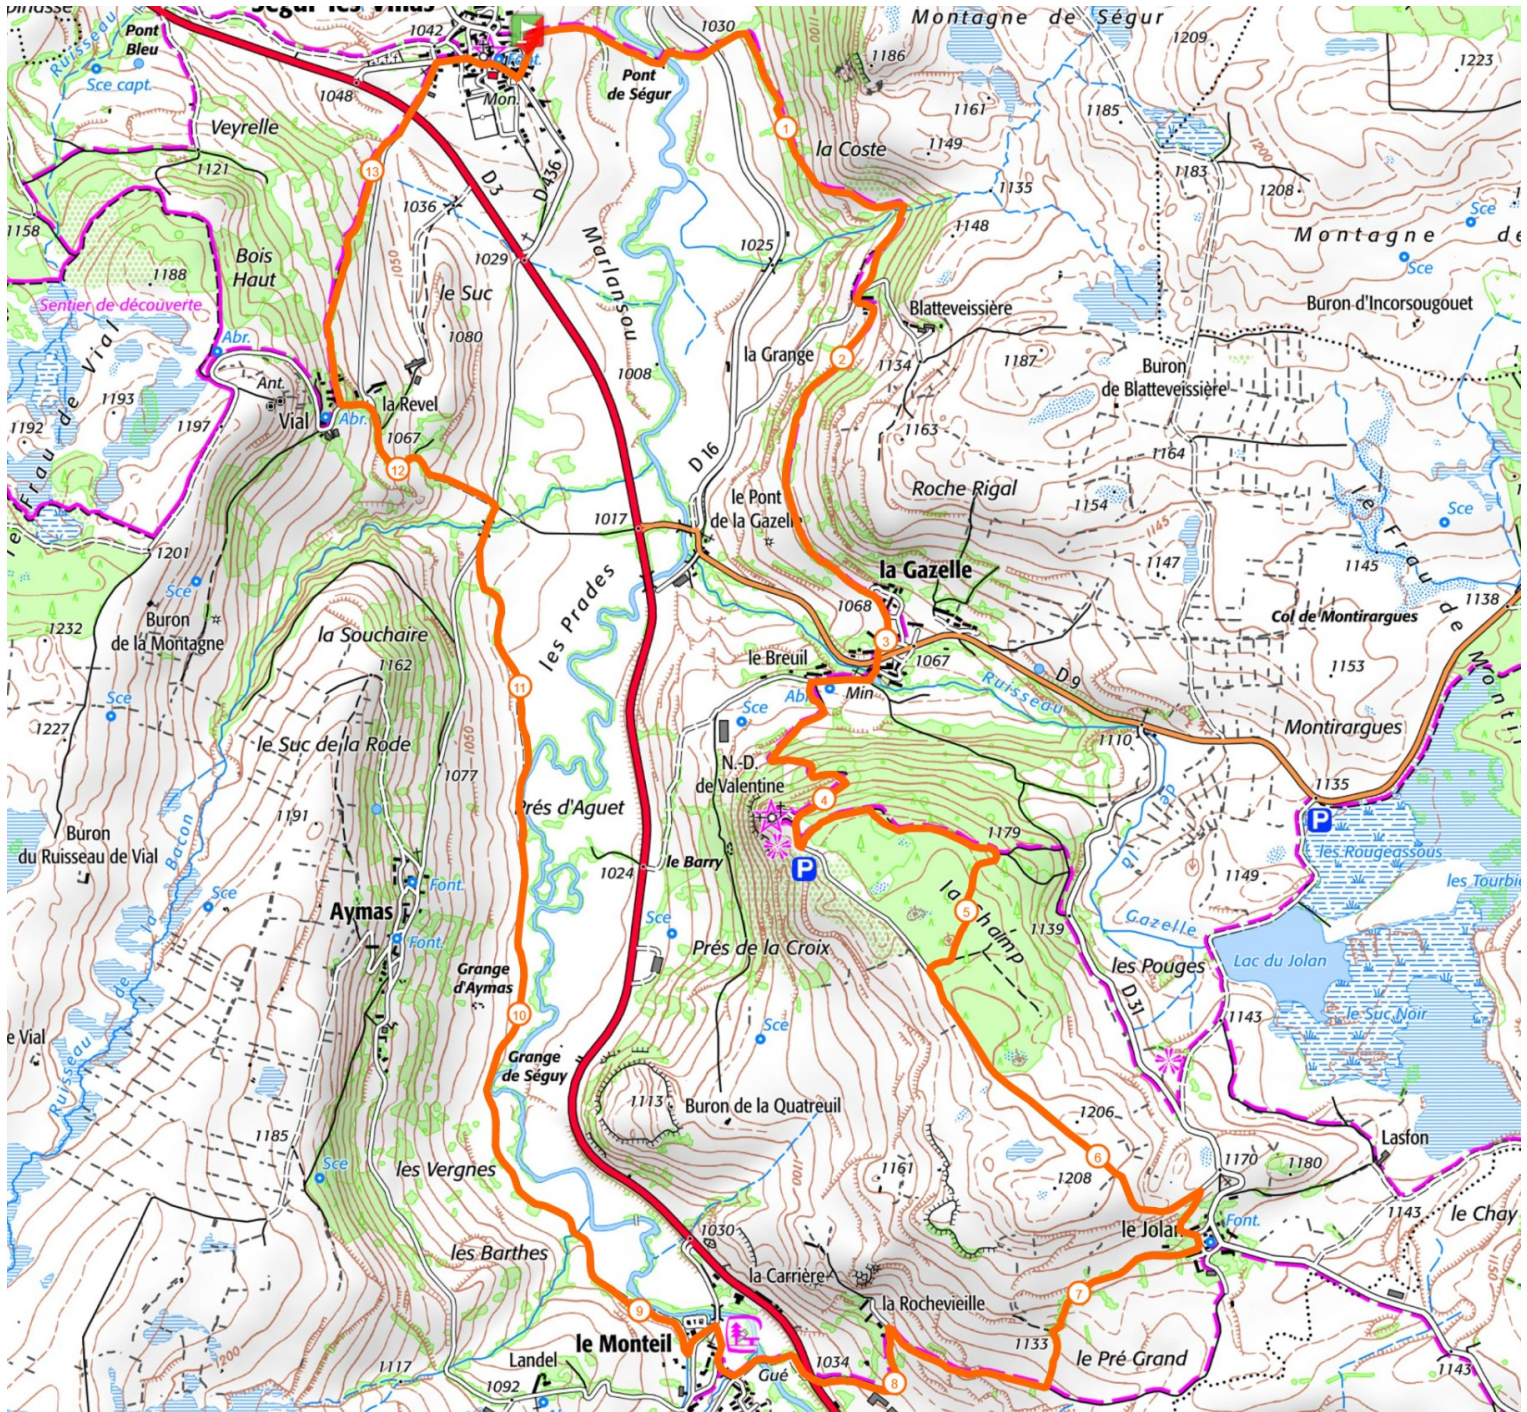

Retrouvez ce parcours sur votre mobile avec l'appli Massif Cantalien Espace Nature

<https://tracedetail.com> - ©IGN 2022. Utilisation et reproduction limitées à un usage privé.